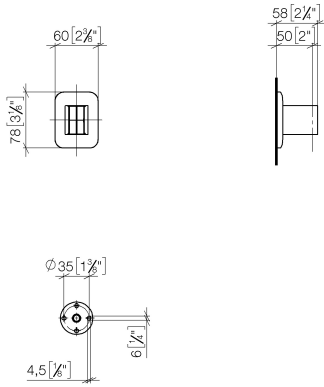

28 050 845

- rosette 60 x 78 mm

	Chrome	28 050 845-00
	Brushed Platinum	28 050 845-06
	Dark Chrome	28 050 845-19
	Brushed Light Gold	28 050 845-27
	Matte Black	28 050 845-33
	Brushed Chrome	28 050 845-93
	Brushed Dark Platinum	28 050 845-99

28 050 845

mm [inches]

28 050 845

Parts for other finishes can be found here: **Brushed Platinum**

Spare parts list

No.	Item Number	Name	Quantity used	Delivery time
1	05 30 31 025 00 90	fixing set	1	2
2	09 30 11 041 90	disc	1	2
3	09 31 11 026 90	pin	1	2
4	09 30 30 054 90	screw	2	2
5	09 27 84 022-00	rosette	1	10
6	09 18 40 078 90	sleeve	1	2
7	09 17 20 035-00	holder	1	60
8	90 31 11 112 00 90	pin	1	2