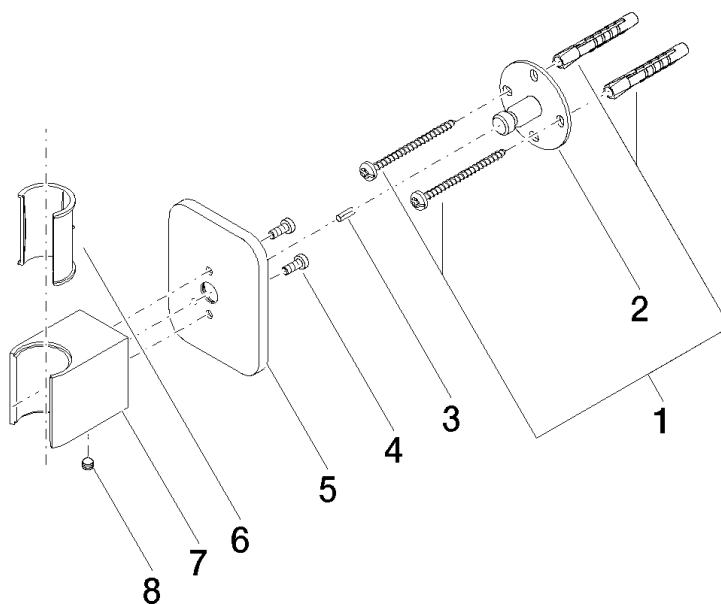

28 050 845

- rosette 60 x 78 mm

	Chrome	28 050 845-00
	Brushed Platinum	28 050 845-06
	Dark Chrome	28 050 845-19
	Brushed Light Gold	28 050 845-27
	Matte Black	28 050 845-33
	Brushed Chrome	28 050 845-93
	Brushed Dark Platinum	28 050 845-99

28 050 845

mm [inches]

28 050 845

Parts for other finishes can be found here: **Brushed Platinum**

Spare parts list

No.	Item Number	Name	Quantity used	Delivery time
1	05 30 31 025 00 90	fixing set	1	2
2	09 30 11 041 90	disc	1	2
3	09 31 11 026 90	pin	1	2
4	09 30 30 054 90	screw	2	2
5	09 27 84 022-00	rosette	1	10
6	09 18 40 078 90	sleeve	1	2
7	09 17 20 035-00	holder	1	60
8	90 31 11 112 00 90	pin	1	2